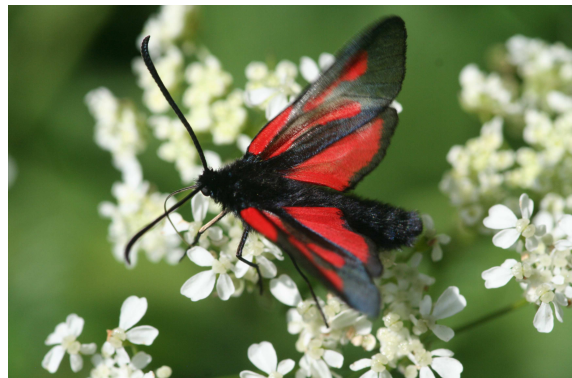

AGENTURA OCHRANY PŘÍRODY
A KRAJINY ČESKÉ REPUBLIKY

Entomologická exkurze – sobota 22. června 2013

sraz: **9:30 h.**, železniční stanice
Karlštejn

délka trvání: cca 4-5 hodin

Hlavní náplní exkurze bude seznámení s faunou bezobratlých Českého krasu (oblast Karlštejna, Srbska) v období počátku léta a s jejími významnými biotopy.